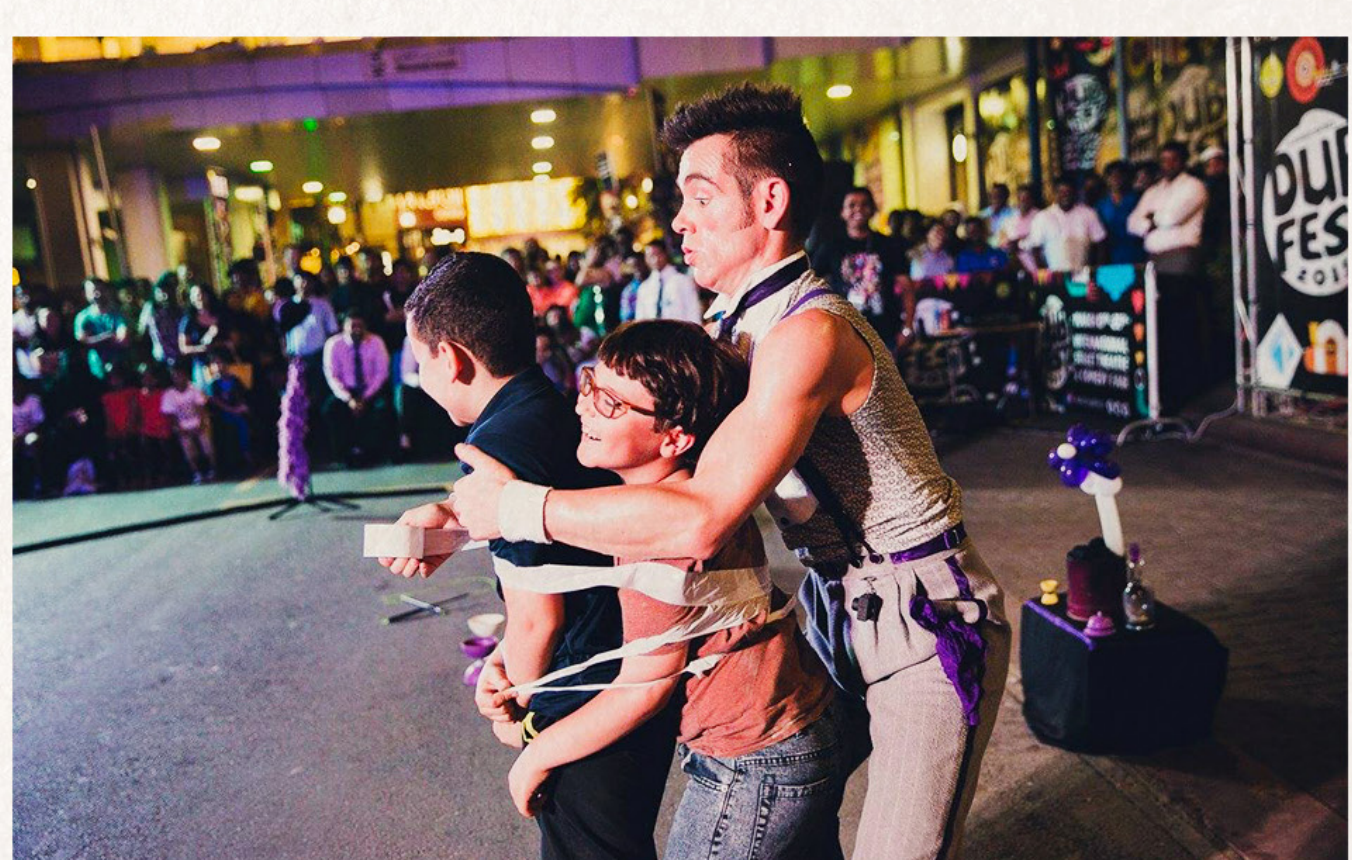

# THELMO PAROLE

"The Show Must Go On!!"

THELMO PAROLE "The Show Must Go On!!" es una idea original Samuel Penhastro, artista Español afincado en Londres, resultado de un profundo estudio y evolución a lo largo de 15 años de carrera artística, creando, dirigiendo y actuando en muchos y diferentes proyectos. Un trabajo muy intenso y delicado, centrado en la interacción con el público, con disciplinas como la manipulación de objetos, la pantomima o los equilibrios que Thelmo utiliza como herramienta para improvisar situaciones, crear juegos, compartir momentos, proyectar emociones... Consiguiendo como resultado un espectáculo emocionante, dinámico y divertido. Con un inocente, a veces excéntrico sentido del humor... y una ausencia casi total del sentido del ridículo... Thelmo conecta con el espectador de una forma natural, sincera, desnuda, sin pretensiones.... Transformando su sofisticada pero casi torpe apariencia en una más atlética aunque desaliñada, casi ridícula.... Quitándose sus gafas de pasta y cambiando su traje y corbata por su malla de licra y capa de superhéroe... Thelmo Parole, desde su perspectiva naif y su naturaleza entusiasta crea una relación más cercana y personal con el público, un espacio de diálogo sencillo y sutil ... en un lenguaje sin palabras. Inspirado por grandes Payasos clásicos desde Grock a Buster Keaton, y transformado por la influencia de los tiempos modernos... Un espectáculo de Circo donde las técnicas circenses no son de primera importancia. Un homenaje al Cine mudo donde nada trasciende al personaje.

Atsugi Festival (Japon) 2016

Dub Fest (Dubai) 2015

Edinburgo Fringe Festival (Escocia) 2017

## FICHA TECNICA

ESPECTÁCULO DE TEATRO-CIRCO  
(Disponible versión para calle, Teatro y Circo)

- TITULO: **THELMO PAROLE "The Show Must Go On!!"**

- GENERO: **Comedia-Teatro-Circo.**

- IDIOMA: **Universal - Espectáculo mudo.**